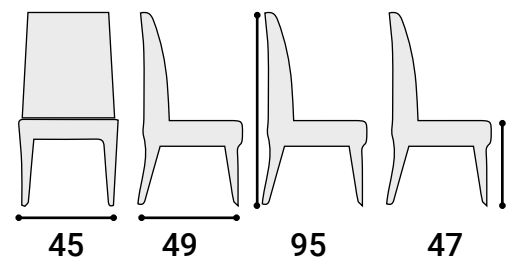

OLEA

Struttura

In metallo

Basamento

Gamba rivestita con lo stesso tessuto della sedia

Imbottitura

Gomma alta densità con rivestimento da campionario