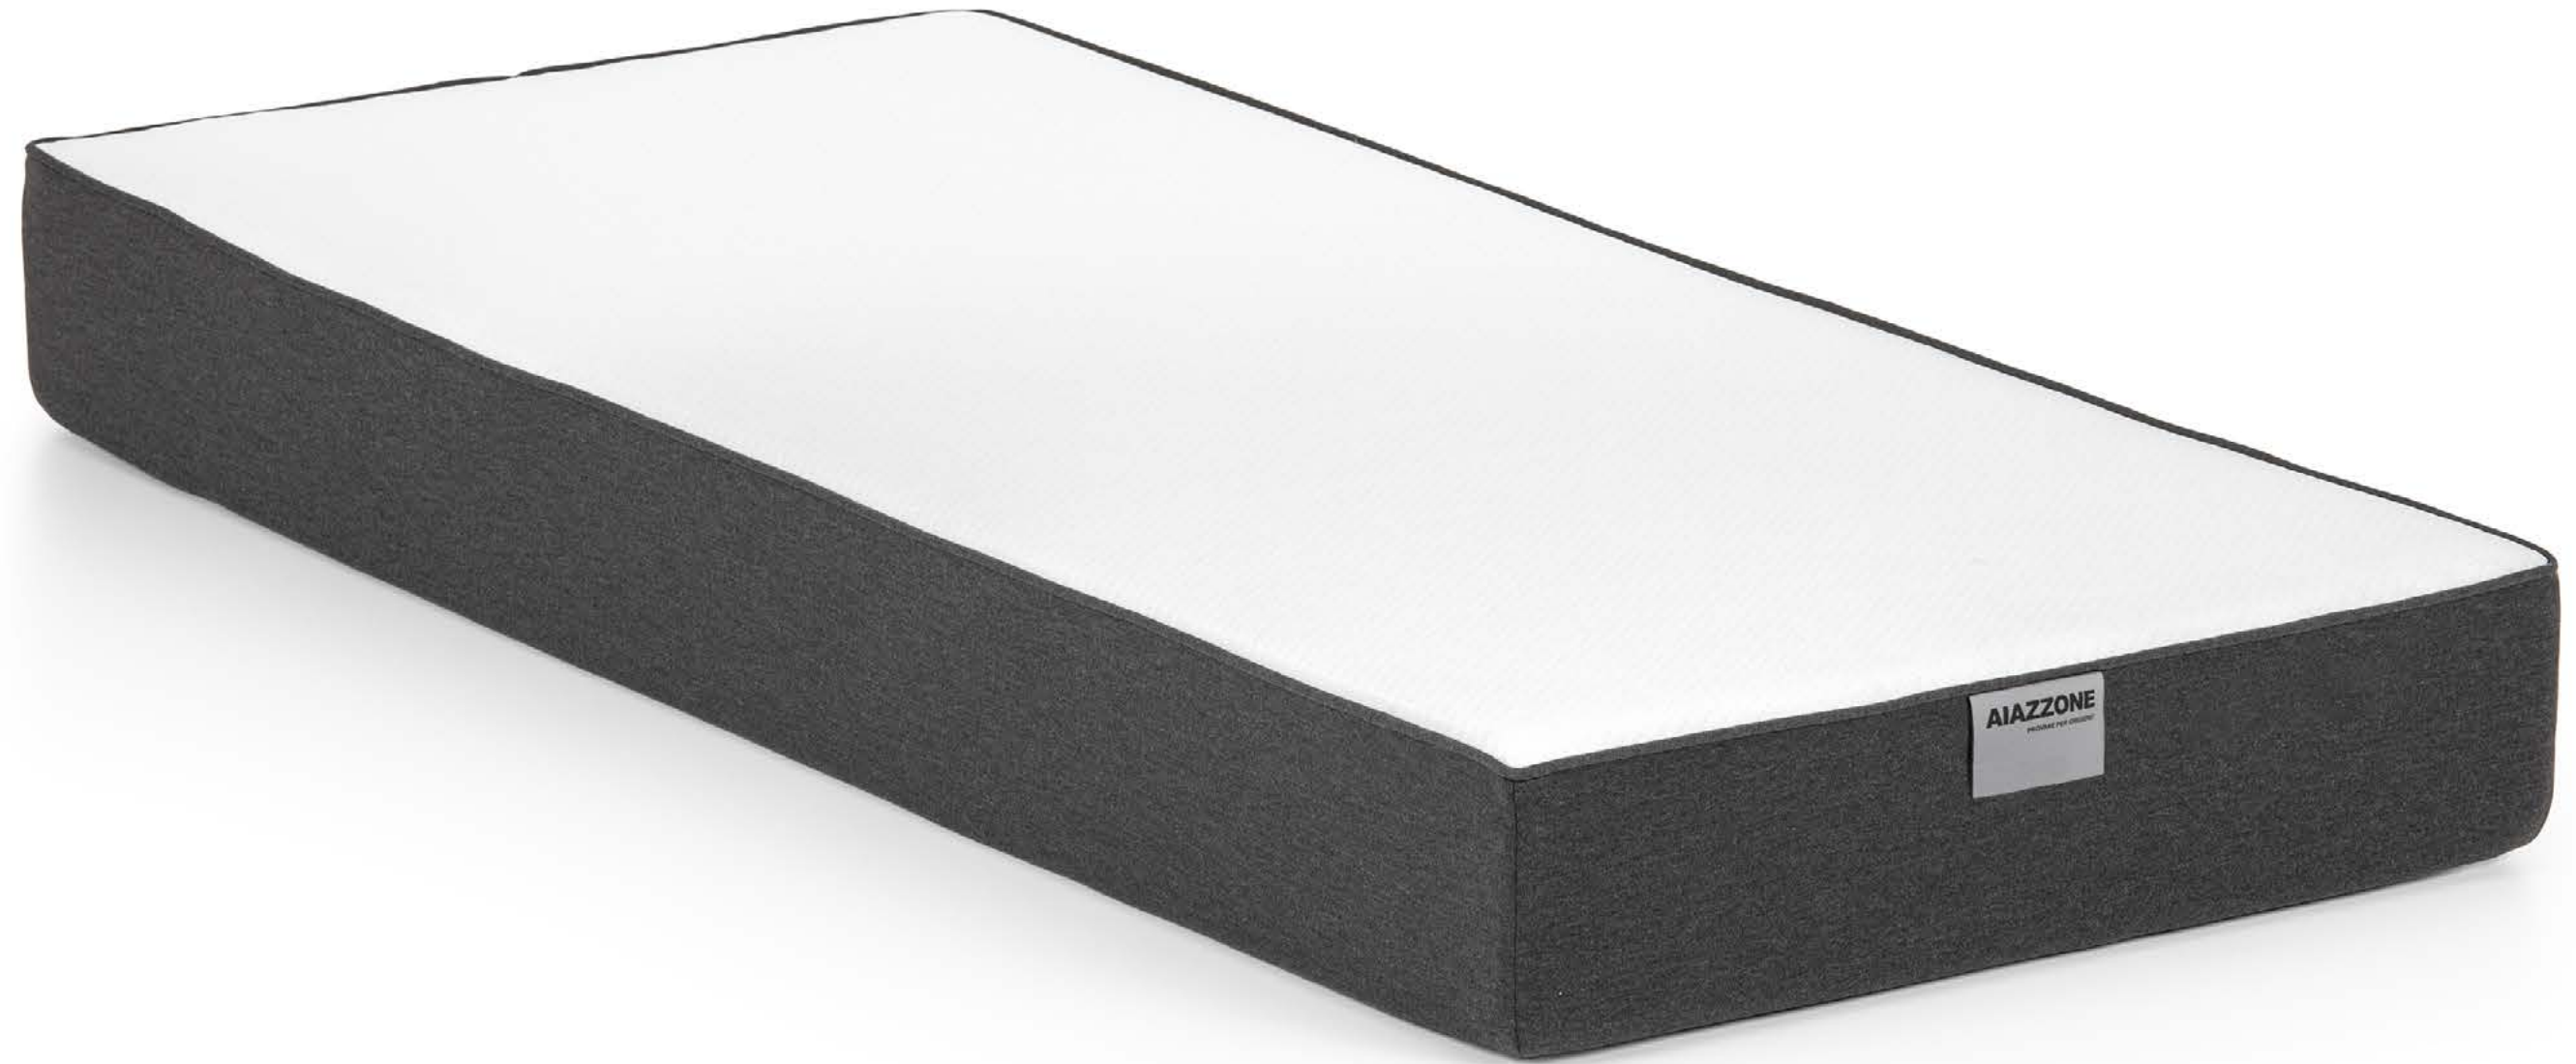

Il materasso a molle insacchettate contiene singole molle, ciascuna indipendente dalle altre e cucita all'interno della sua "tasca di tessuto". Questo significa che all'interno di un materasso a molle insacchettate, le molle funzionano in maniera del tutto indipendente le une dalle altre, in modo da consentire al materasso di fornire al corpo di chi dorme un ottimo supporto per alleggerire la pressione.

MADE IN ITALY

GHIRLA

Il materasso a molle insacchettate contiene singole molle, ciascuna indipendente dalle altre e cucita all'interno della sua "tasca di tessuto". Questo significa che all'interno di un materasso a molle insacchettate, le molle funzionano in maniera del tutto indipendente le une dalle altre, in modo da consentire al materasso di fornire al corpo di chi dorme un ottimo supporto per alleggerire la pressione.

± 23cm
HEIGHT

MORO

Il materasso in Memory Foam è costituito da schiuma di poliuretano eco-compatibili e atossiche. E' caratterizzato da un comportamento simile alla spugna naturale. In pratica, si modella in base al peso e il calore del corpo e sfrutta la sua 'memoria' per ritornare alla forma originaria. Tutto ciò permette di minimizzare i punti di eccessiva pressione tra corpo e materasso.