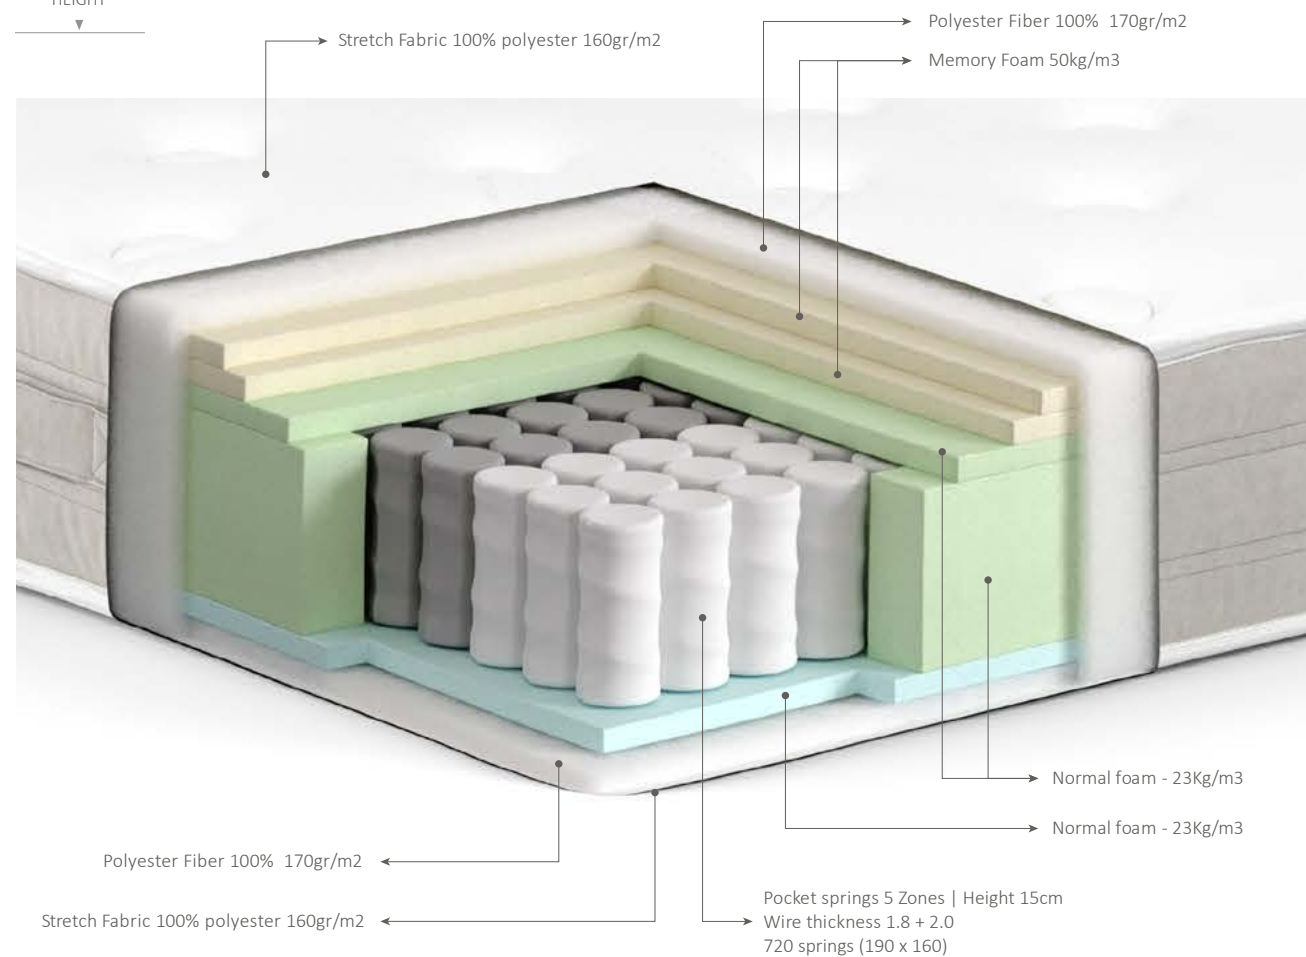

+/- 23cm
HEIGHT