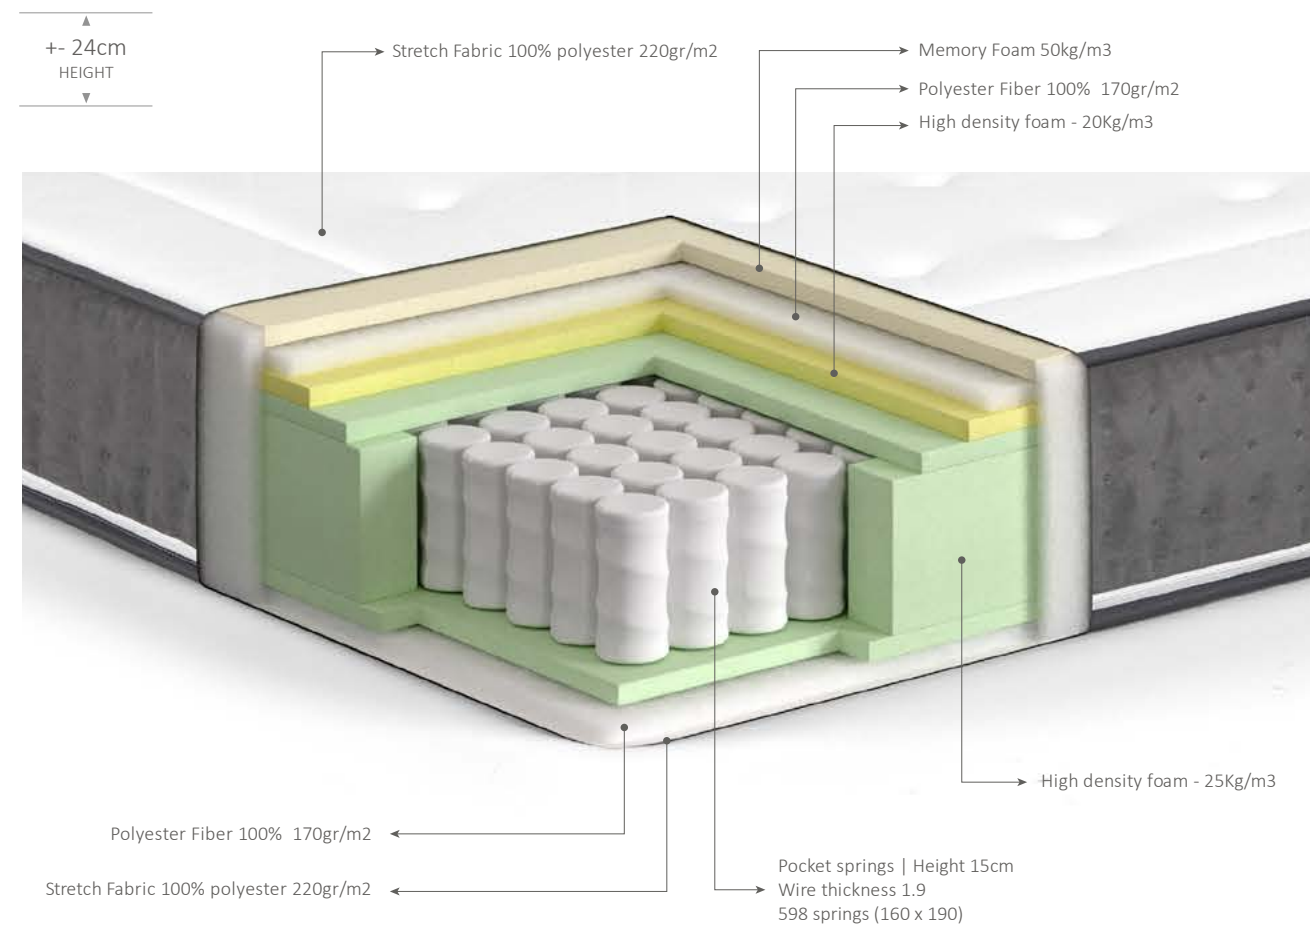

Realizzato con una barra trasversale in metallo dotata di piede che dona grande stabilità a tutta la struttura. I piedi a vista sono tutti in massello di legno. Letto **completamente sfoderabile**.

Struttura: multistrato sp.19 mm rivestito in accoppiato, sfoderabile

Imbottitura: gomma

Larghezza: 80 - 90 - 120 - 140 - 160 - 170

Da larghezza cm 120 in su, i letti sono dotati di traliccio centrale di rinforzo con il quinto piede registrabile

Lunghezza: 190 - 195 - 200

VICO

Il materasso a molle insacchettate contiene singole molle, ciascuna indipendente dalle altre e cucita all'interno della sua "tasca di tessuto". Questo significa che all'interno di un materasso a molle insacchettate, le molle funzionano in maniera del tutto indipendente le une dalle altre, in modo da consentire al materasso di fornire al corpo di chi dorme un ottimo supporto per alleggerire la pressione.

MADE IN ITALY

GHIRLA

Il materasso a molle insacchettate contiene singole molle, ciascuna indipendente dalle altre e cucita all'interno della sua "tasca di tessuto". Questo significa che all'interno di un materasso a molle insacchettate, le molle funzionano in maniera del tutto indipendente le une dalle altre, in modo da consentire al materasso di fornire al corpo di chi dorme un ottimo supporto per alleggerire la pressione.