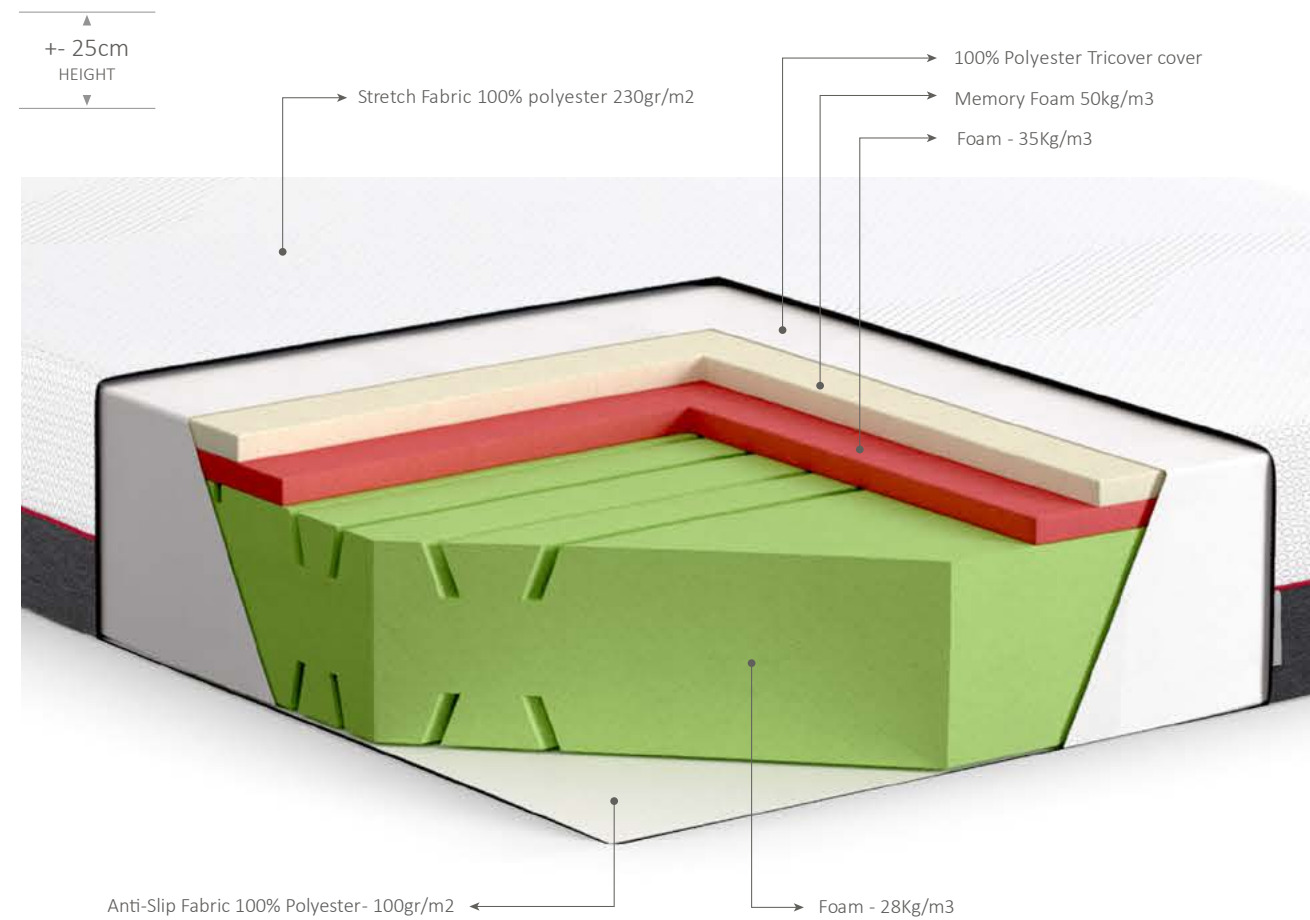

ARVO

Il materasso in Memory Foam è costituito da schiuma di poliuretano eco-compatibili e atossiche. E' caratterizzato da un comportamento simile alla spugna naturale. In pratica, si modella in base al peso e il calore del corpo e sfrutta la sua 'memoria' per ritornare alla forma originaria. Tutto ciò permette di minimizzare i punti di eccessiva pressione tra corpo e materasso.

MADE IN ITALY