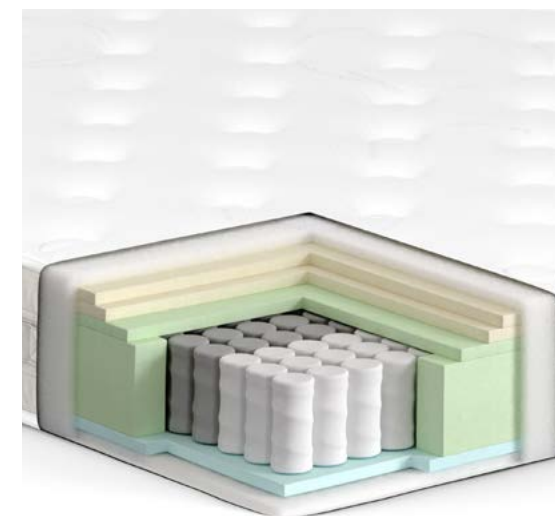

+/- 23cm
HEIGHT