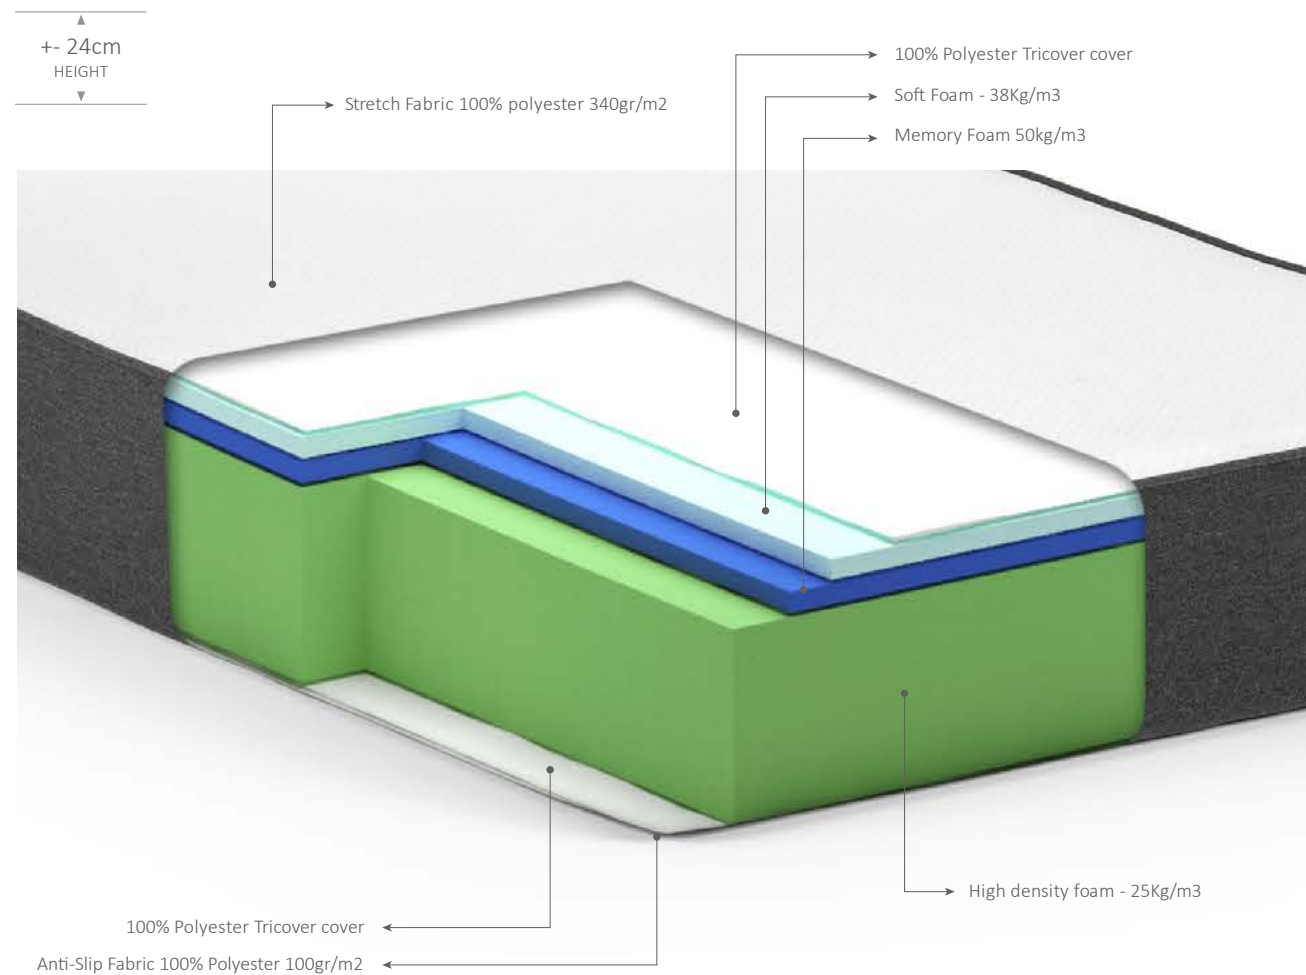

Il materasso a molle insacchettate contiene singole molle, ciascuna indipendente dalle altre e cucita all'interno della sua "tasca di tessuto". Questo significa che all'interno di un materasso a molle insacchettate, le molle funzionano in maniera del tutto indipendente le une dalle altre, in modo da consentire al materasso di fornire al corpo di chi dorme un ottimo supporto per alleggerire la pressione.

MADE IN ITALY

GHIRLA

Il materasso a molle insacchettate contiene singole molle, ciascuna indipendente dalle altre e cucita all'interno della sua "tasca di tessuto". Questo significa che all'interno di un materasso a molle insacchettate, le molle funzionano in maniera del tutto indipendente le une dalle altre, in modo da consentire al materasso di fornire al corpo di chi dorme un ottimo supporto per alleggerire la pressione.

± 23cm
HEIGHT

MORO

Il materasso in Memory Foam è costituito da schiuma di poliuretano eco-compatibili e atossiche. E' caratterizzato da un comportamento simile alla spugna naturale. In pratica, si modella in base al peso e il calore del corpo e sfrutta la sua 'memoria' per ritornare alla forma originaria. Tutto ciò permette di minimizzare i punti di eccessiva pressione tra corpo e materasso.