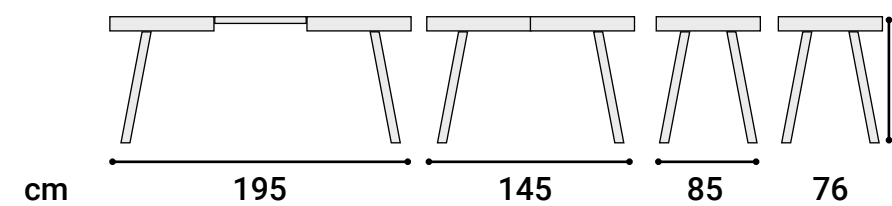

Piano nobilitato sp. 6 cm. 1 allunga centrale da cm. 50
Apertura guida mod. Sincron sincronizzata apertura centrale.
Gambe metallo colori: bianco opaco, ghisa e nero opaco.

TEMO

Tavolo con piano nobilitato sp. 6 cm. 1 allunga centrale da cm. 50
Guida mod. Sincron sincronizzata apertura centrale.
Metallo colori: bianco opaco, ghisa e nero opaco.