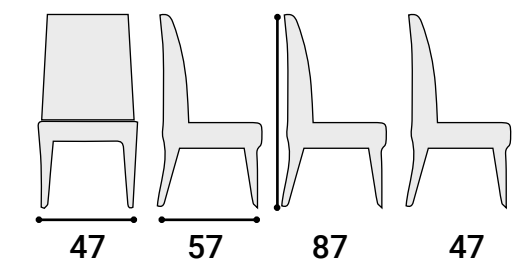

Gamba disponibile in 3 versioni

Imbottitura

Gomma alta densità con rivestimento da campionario

cm

47 57 87 47

MADE IN ITALY

sedie e tavoli

OLEA