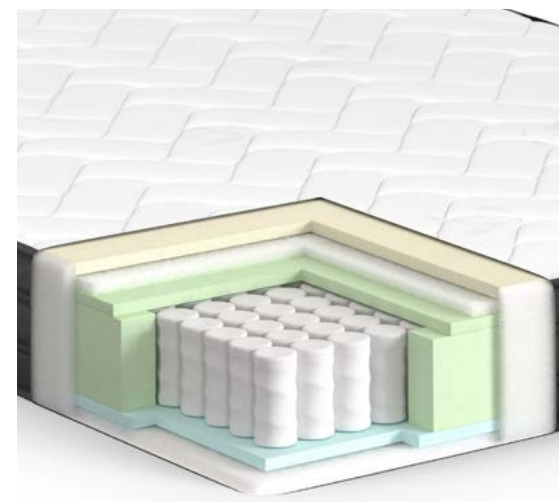

Il materasso a molle insacchettate contiene singole molle, ciascuna indipendente dalle altre e cucita all'interno della sua "tasca di tessuto". Questo significa che all'interno di un materasso a molle insacchettate, le molle funzionano in maniera del tutto indipendente le une dalle altre, in modo da consentire al materasso di fornire al corpo di chi dorme un ottimo supporto per alleggerire la pressione.

MADE IN ITALY

GHIRLA

Il materasso a molle insacchettate contiene singole molle, ciascuna indipendente dalle altre e cucita all'interno della sua "tasca di tessuto". Questo significa che all'interno di un materasso a molle insacchettate, le molle funzionano in maniera del tutto indipendente le une dalle altre, in modo da consentire al materasso di fornire al corpo di chi dorme un ottimo supporto per alleggerire la pressione.

± 23cm
HEIGHT

MORO

Il materasso in Memory Foam è costituito da schiuma di poliuretano eco-compatibili e atossiche. E' caratterizzato da un comportamento simile alla spugna naturale. In pratica, si modella in base al peso e il calore del corpo e sfrutta la sua 'memoria' per ritornare alla forma originaria. Tutto ciò permette di minimizzare i punti di eccessiva pressione tra corpo e materasso.