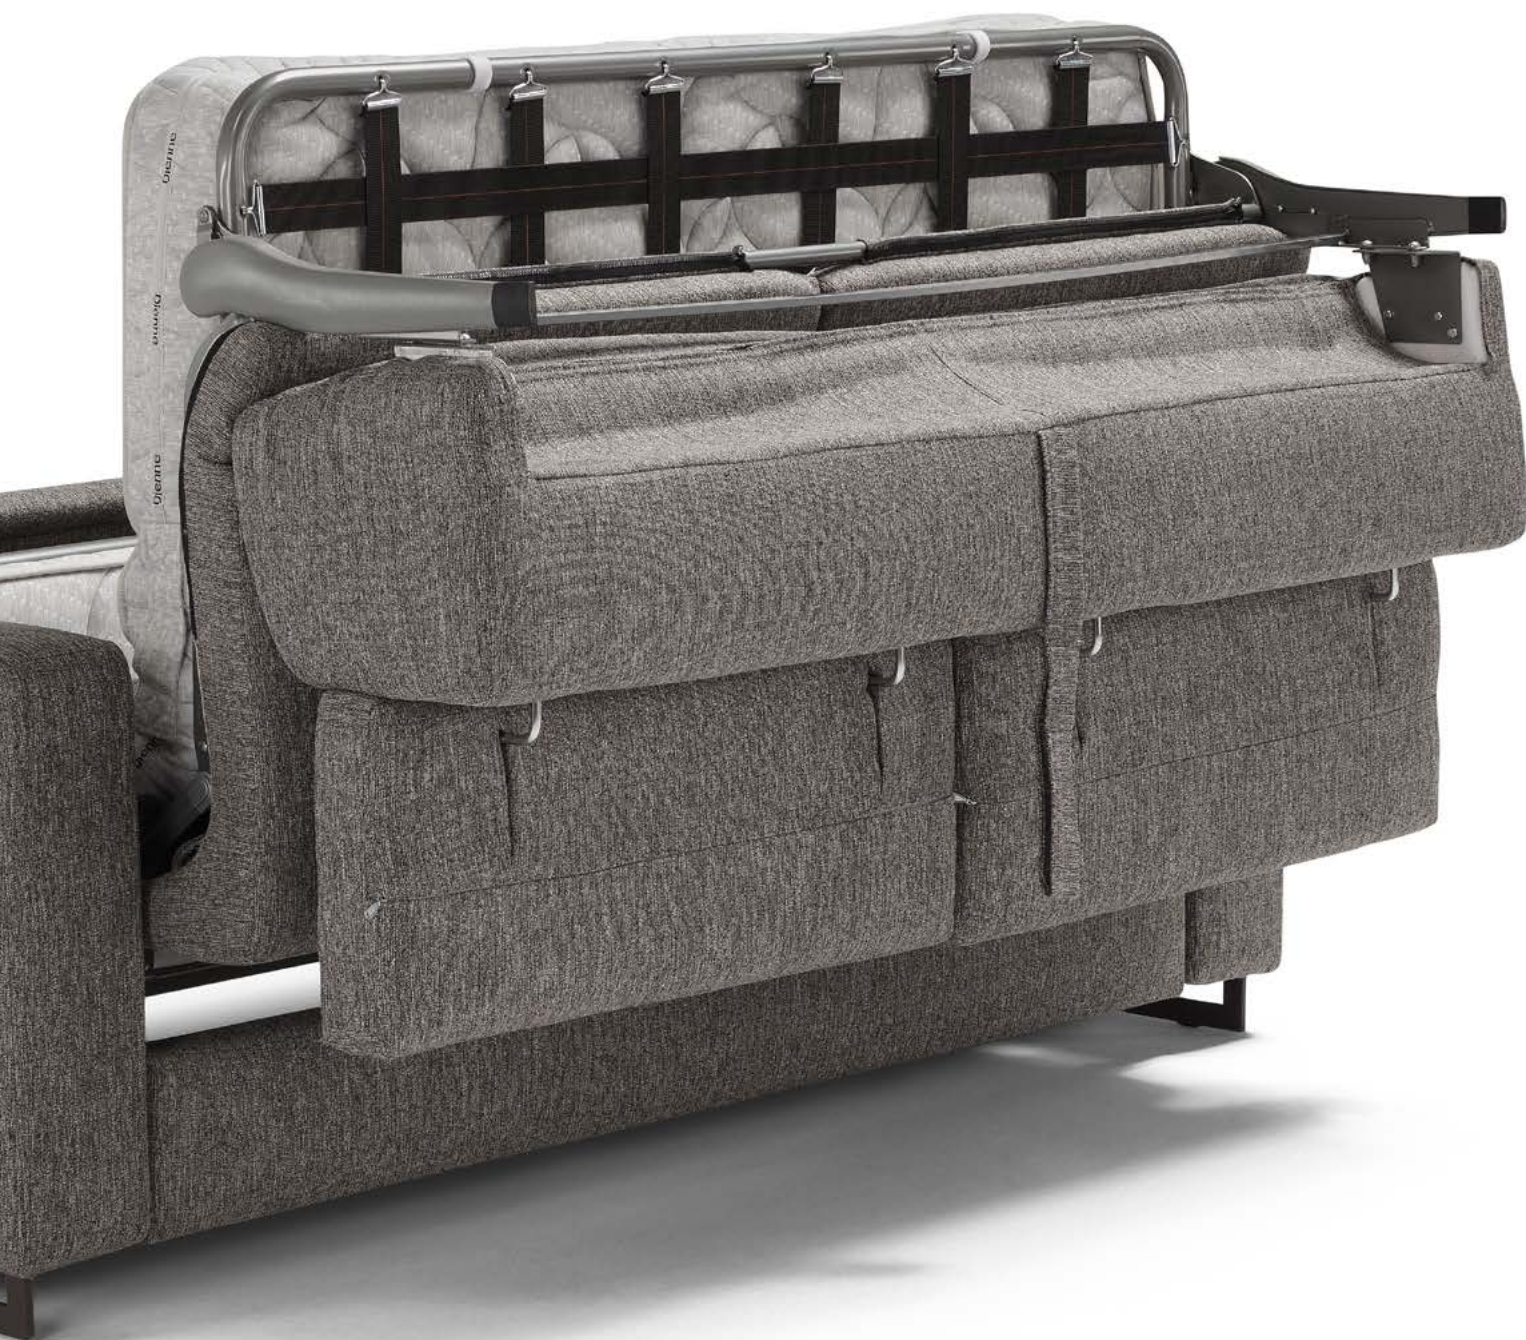

Divano letto 3 posti

Meccanismo Divano letto trasformabile con meccanismo roller e rete standard elettrosaldata, poggiatesta reclinabili.

Imbottiture Materasso standard poliuretano stretch h 17 cm.

Rivestimento Tessuto completamente sfoderabile. Pelle parzialmente sfoderabile.

Misure: cm L. 225 x P. 105 x H. 82/102

Altezza seduta 49 cm.

Misura letto: cm 162 x 197