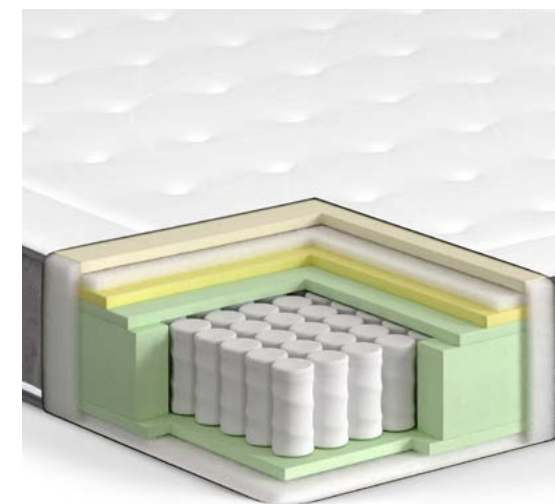

Il materasso a molle insacchettate contiene singole molle, ciascuna indipendente dalle altre e cucita all'interno della sua "tasca di tessuto". Questo significa che all'interno di un materasso a molle insacchettate, le molle funzionano in maniera del tutto indipendente le une dalle altre, in modo da consentire al materasso di fornire al corpo di chi dorme un ottimo supporto per alleggerire la pressione.

MADE IN ITALY

GHIRLA

Il materasso a molle insacchettate contiene singole molle, ciascuna indipendente dalle altre e cucita all'interno della sua "tasca di tessuto". Questo significa che all'interno di un materasso a molle insacchettate, le molle funzionano in maniera del tutto indipendente le une dalle altre, in modo da consentire al materasso di fornire al corpo di chi dorme un ottimo supporto per alleggerire la pressione.

± 23cm
HEIGHT

MORO

Il materasso in Memory Foam è costituito da schiuma di poliuretano eco-compatibili e atossiche. E' caratterizzato da un comportamento simile alla spugna naturale. In pratica, si modella in base al peso e il calore del corpo e sfrutta la sua 'memoria' per ritornare alla forma originaria. Tutto ciò permette di minimizzare i punti di eccessiva pressione tra corpo e materasso.