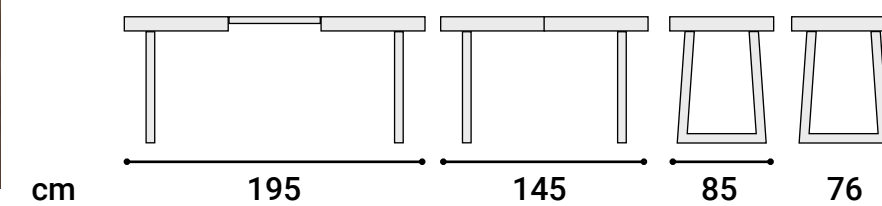

TEMO

Tavolo con piano nobilitato sp. 6 cm. 1 allunga centrale da cm. 50
Guida mod. Sincron sincronizzata apertura centrale.
Metallo colori: bianco opaco, ghisa e nero opaco.

sedie e tavoli