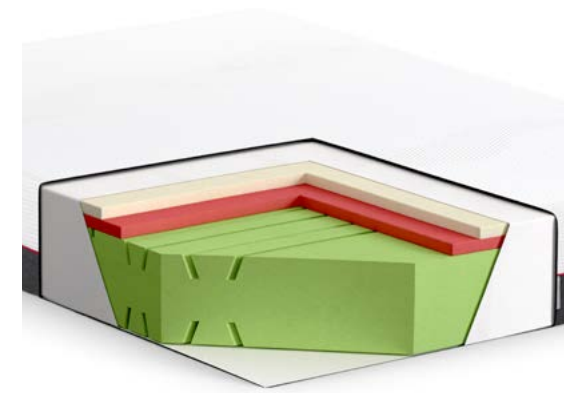

MADE IN ITALY

GHIRLA

Il materasso a molle insacchettate contiene singole molle, ciascuna indipendente dalle altre e cucita all'interno della sua "tasca di tessuto". Questo significa che all'interno di un materasso a molle insacchettate, le molle funzionano in maniera del tutto indipendente le une dalle altre, in modo da consentire al materasso di fornire al corpo di chi dorme un ottimo supporto per alleggerire la pressione.

± 23cm
HEIGHT

MORO

Il materasso in Memory Foam è costituito da schiuma di poliuretano eco-compatibili e atossiche. E' caratterizzato da un comportamento simile alla spugna naturale. In pratica, si modella in base al peso e il calore del corpo e sfrutta la sua 'memoria' per ritornare alla forma originaria. Tutto ciò permette di minimizzare i punti di eccessiva pressione tra corpo e materasso.

MADE IN ITALY

ARVO

Il materasso in Memory Foam è costituito da schiuma di poliuretano eco-compatibili e atossiche. E' caratterizzato da un comportamento simile alla spugna naturale. In pratica, si modella in base al peso e il calore del corpo e sfrutta la sua 'memoria' per ritornare alla forma originaria. Tutto ciò permette di minimizzare i punti di eccessiva pressione tra corpo e materasso.