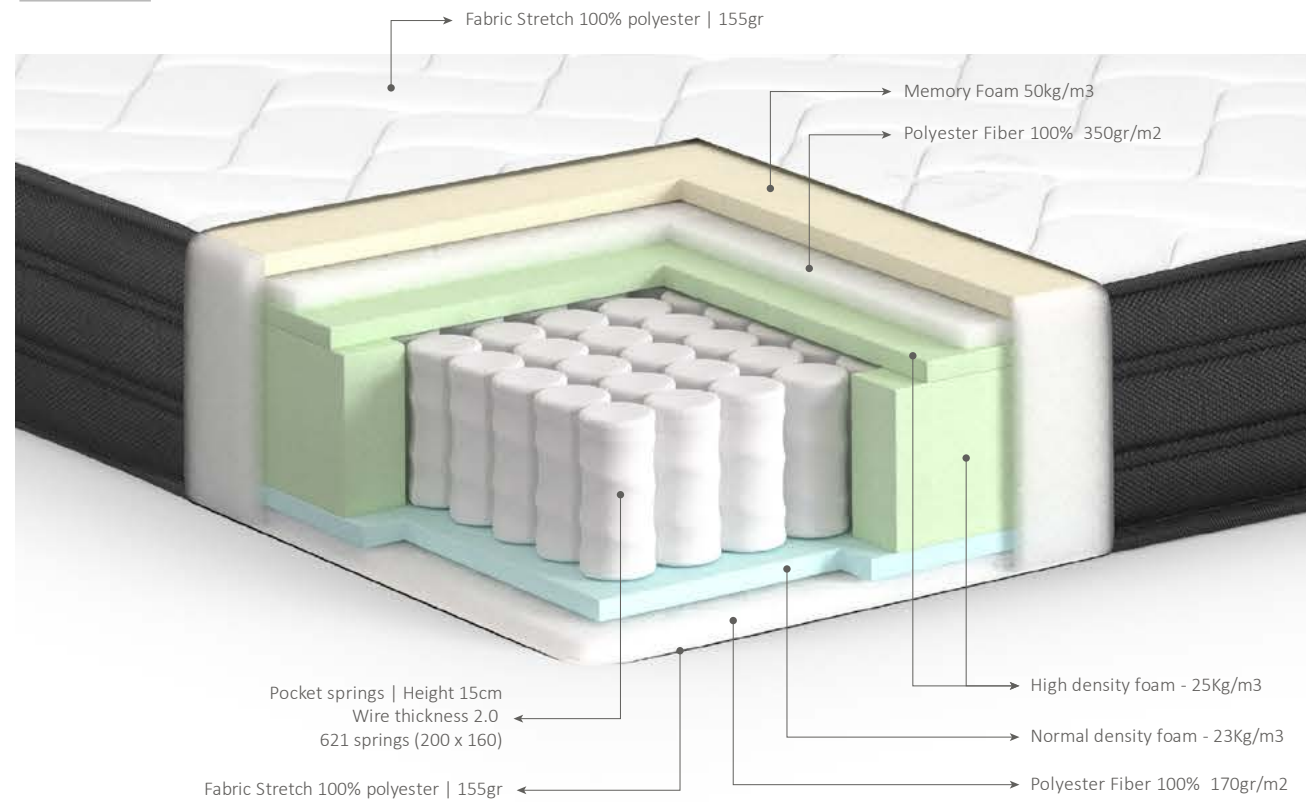

Il materasso a molle insacchettate contiene singole molle, ciascuna indipendente dalle altre e cucita all'interno della sua "tasca di tessuto". Questo significa che all'interno di un materasso a molle insacchettate, le molle funzionano in maniera del tutto indipendente le une dalle altre, in modo da consentire al materasso di fornire al corpo di chi dorme un ottimo supporto per alleggerire la pressione.

MADE IN ITALY

GHIRLA

Il materasso a molle insacchettate contiene singole molle, ciascuna indipendente dalle altre e cucita all'interno della sua "tasca di tessuto". Questo significa che all'interno di un materasso a molle insacchettate, le molle funzionano in maniera del tutto indipendente le une dalle altre, in modo da consentire al materasso di fornire al corpo di chi dorme un ottimo supporto per alleggerire la pressione.

± 23cm
HEIGHT

MORO

Il materasso in Memory Foam è costituito da schiuma di poliuretano eco-compatibili e atossiche. E' caratterizzato da un comportamento simile alla spugna naturale. In pratica, si modella in base al peso e il calore del corpo e sfrutta la sua 'memoria' per ritornare alla forma originaria. Tutto ciò permette di minimizzare i punti di eccessiva pressione tra corpo e materasso.